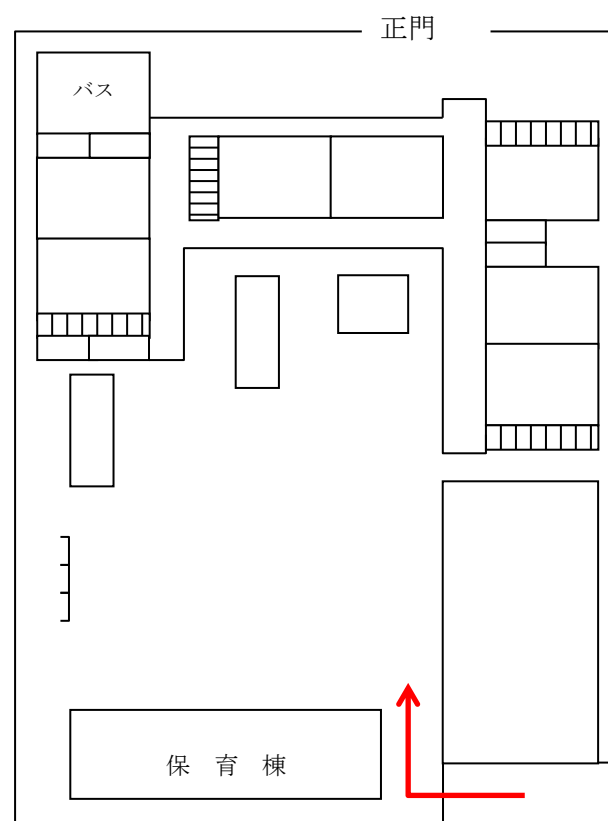

＜その他の注意事項＞

※ **くま門（南側）**よりお入りください。

（自転車は園内に停めてください）

※ 車での来園はご遠慮ください。

※ 危険なおもちゃ・ゲーム機・食べ物の持ち込みは
ご遠慮ください。

※ 飲み物は水筒などに入れて持ってきてください。

※ ケガ・トラブルに関しては一切責任を負えません。

※ ルールを守って、みんなで楽しく遊んでください。